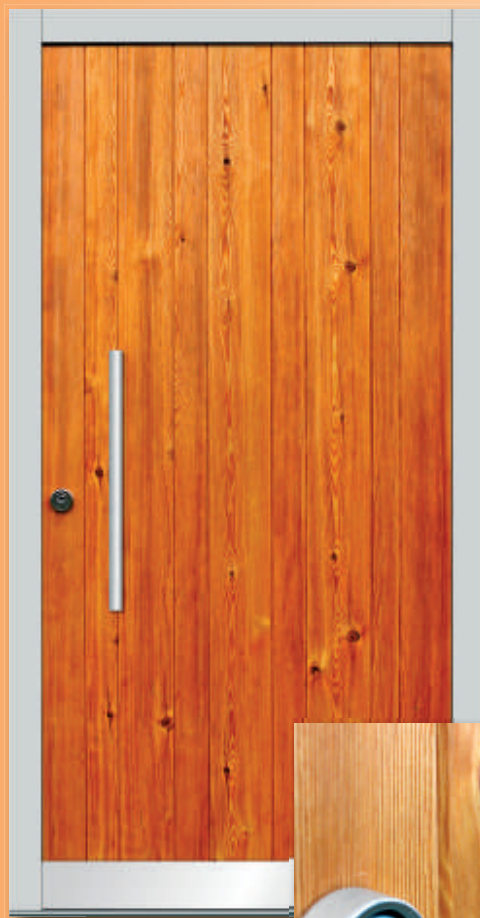

... natürlich schön!

HEFRO
HAUSTÜREN

Lärche gehackt

Eiche sägerauh

Eiche sägerauh

Preise auf Anfrage

Trendtüren mit natürlicher Oberfläche.

Ausführungen z. B. in Eiche sägerauh, Lärche gebürstet oder Fichte Altholz. Jede dieser Oberflächen verleiht Ihrem Eingang einen natürlichen Charme. Diese Türen fertigen wir ganz individuell nach ihren Wünschen. Bestimmen sie Griffe, Beschläge, Farbe der Türrahmen oder gar passende Seitenteile in jeder Größe und Ausführung.

www.hefro.com

HEFRO
HAUSTÜREN

1/2014

... natürlich schön!

HEFRO
HAUSTÜREN

Eiche sägerauh

Lärche gebürstet

Fichte Altholz

Preise auf Anfrage

Trendtüren mit natürlicher Oberfläche.

Ausführungen z. B. in Eiche sägerauh, Lärche gebürstet oder Fichte Altholz. Jede dieser Oberflächen verleiht Ihrem Eingang einen natürlichen Charme. Diese Türen fertigen wir ganz individuell nach ihren Wünschen. Bestimmen sie Griffe, Beschläge, Farbe der Türrahmen oder gar passende Seitenteile in jeder Größe und Ausführung.