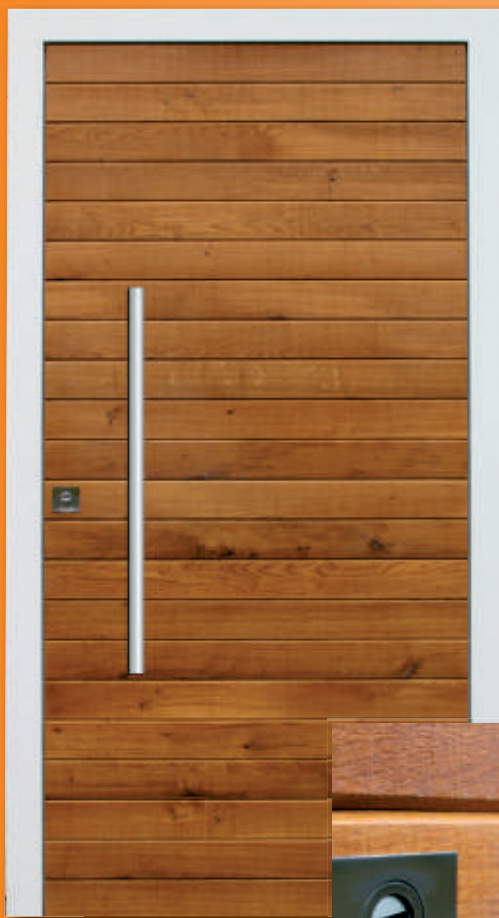

... natürlich schön!

HEFRO
HAUSTÜREN

Lärche gehackt

Eiche sägerauh

Eiche sägerauh

Preise auf Anfrage

Trendtüren mit natürlicher Oberfläche.

Ausführungen z. B. in Eiche sägerauh, Lärche gebürstet oder Fichte Altholz. Jede dieser Oberflächen verleiht Ihrem Eingang einen natürlichen Charme. Diese Türen fertigen wir ganz individuell nach ihren Wünschen. Bestimmen sie Griffe, Beschläge, Farbe der Türrahmen oder gar passende Seitenteile in jeder Größe und Ausführung.

www.hefro.com

HEFRO
HAUSTÜREN

1/2014

... natürlich schön!

HEFRO
HAUSTÜREN

Eiche sägerauh

Lärche gebürstet

Fichte Altholz

Preise auf Anfrage

Trendtüren mit natürlicher Oberfläche.

Ausführungen z. B. in Eiche sägerauh, Lärche gebürstet oder Fichte Altholz. Jede dieser Oberflächen verleiht Ihrem Eingang einen natürlichen Charme. Diese Türen fertigen wir ganz individuell nach ihren Wünschen. Bestimmen sie Griffe, Beschläge, Farbe der Türrahmen oder gar passende Seitenteile in jeder Größe und Ausführung.